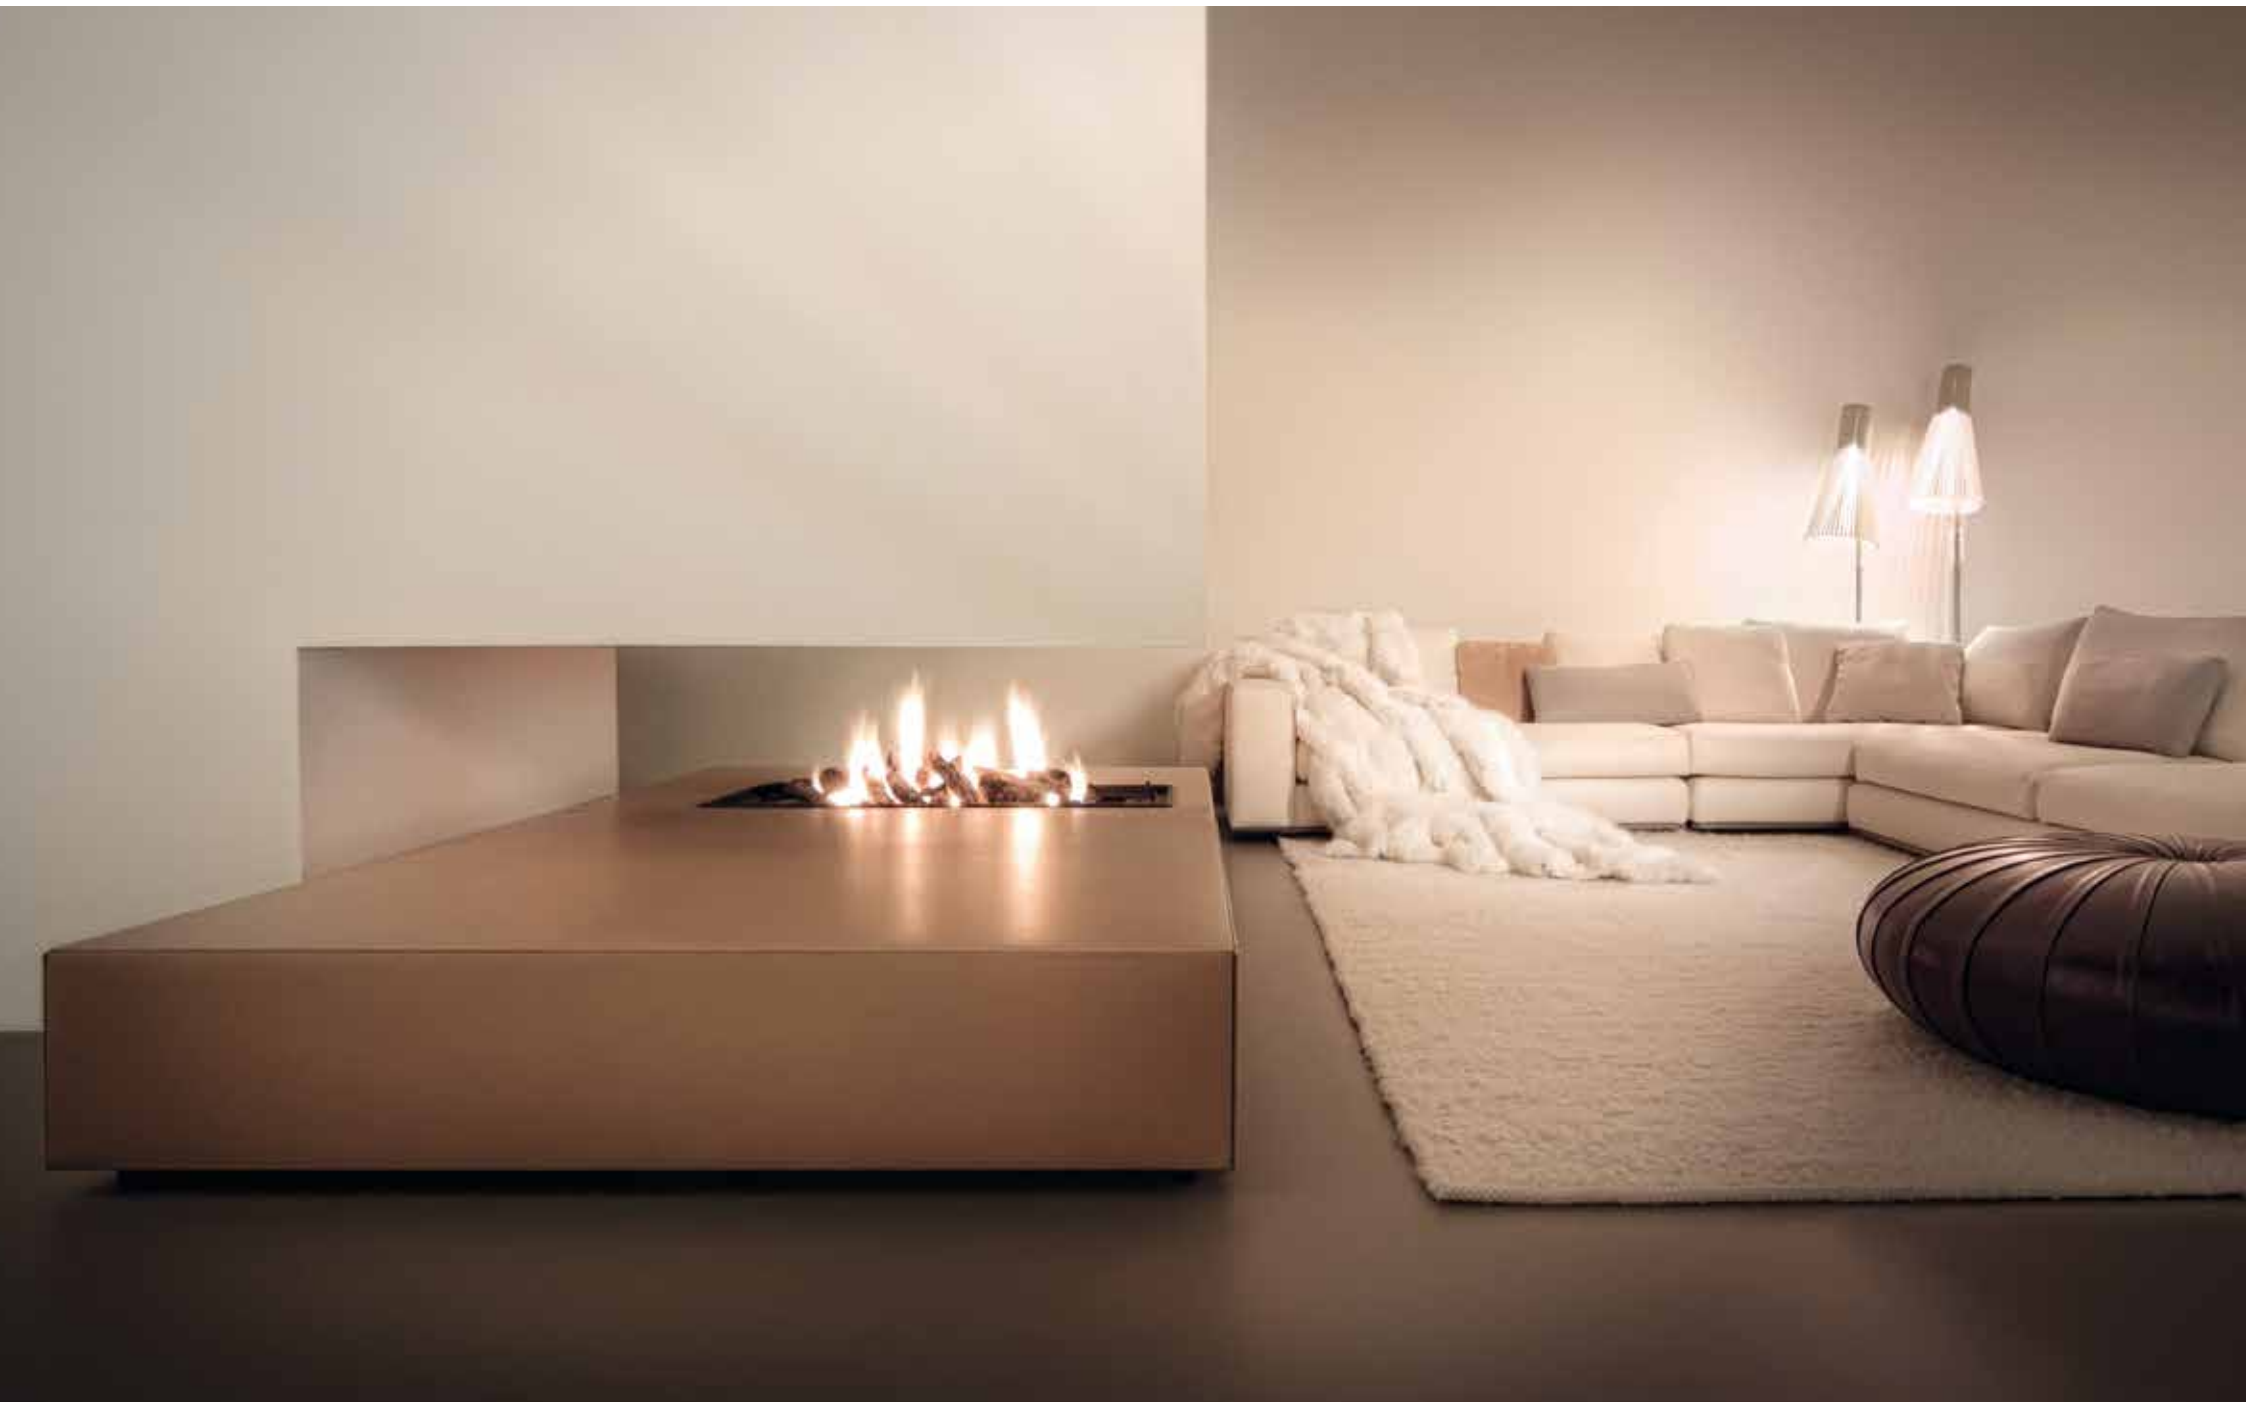

### **Líniové krby**

V reakci na poptávku po minimalistickém krbu, vyvinul Boley v roce 1995 světově proslulý Line Fire. Úzké linie této kolekce dávají smysl a poskytují všestrannost. Tyto krby lze bezproblémově integrovat jak do současného interiéru, tak do tradičnějšího prostoru.